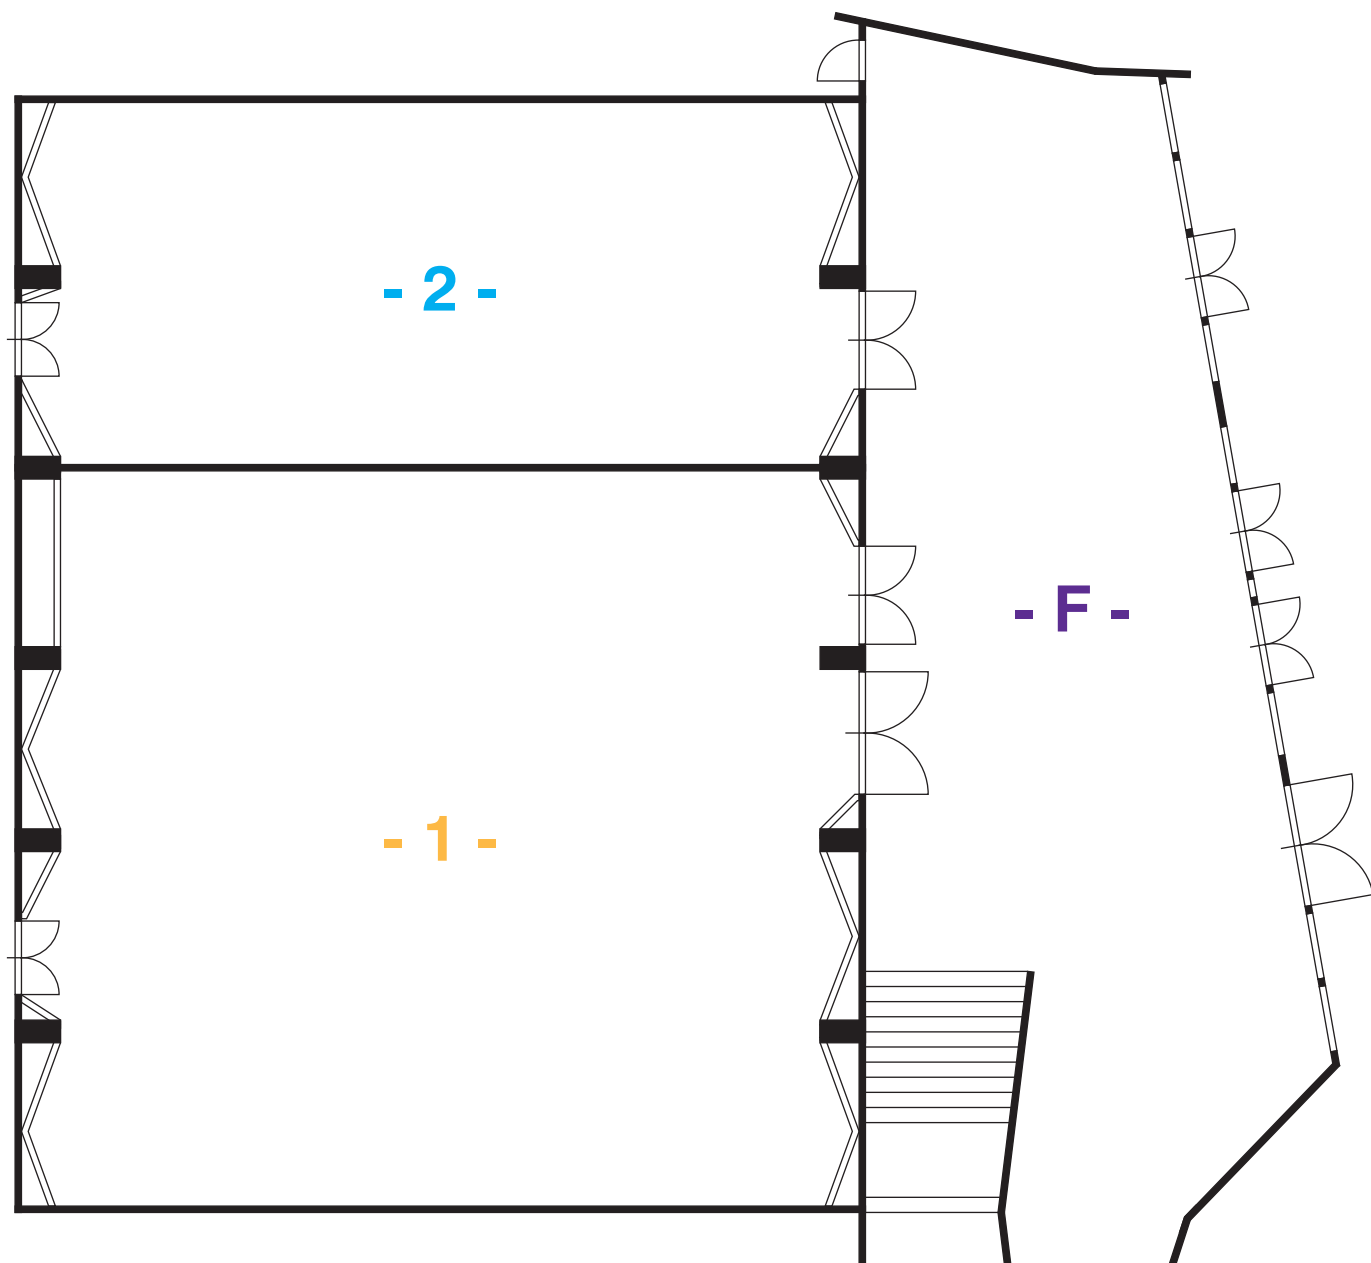

Bálszínház Zalakaros

Terem	hosszúság	szélesség	magasság	méret (m ²)	színház	iskolapad	u-alak	bankett	állófogadás
terem 1	17	15	7,5	252	260	140	54	160	260
terem 2	17	7,5	7,5	123,5	120	60	40	80	120
terem 1+2	17	22,5	7,5	375,5	400	200	75	250	400
Foyer	6-9	18,5	7,5	224	-	-	-	-	240